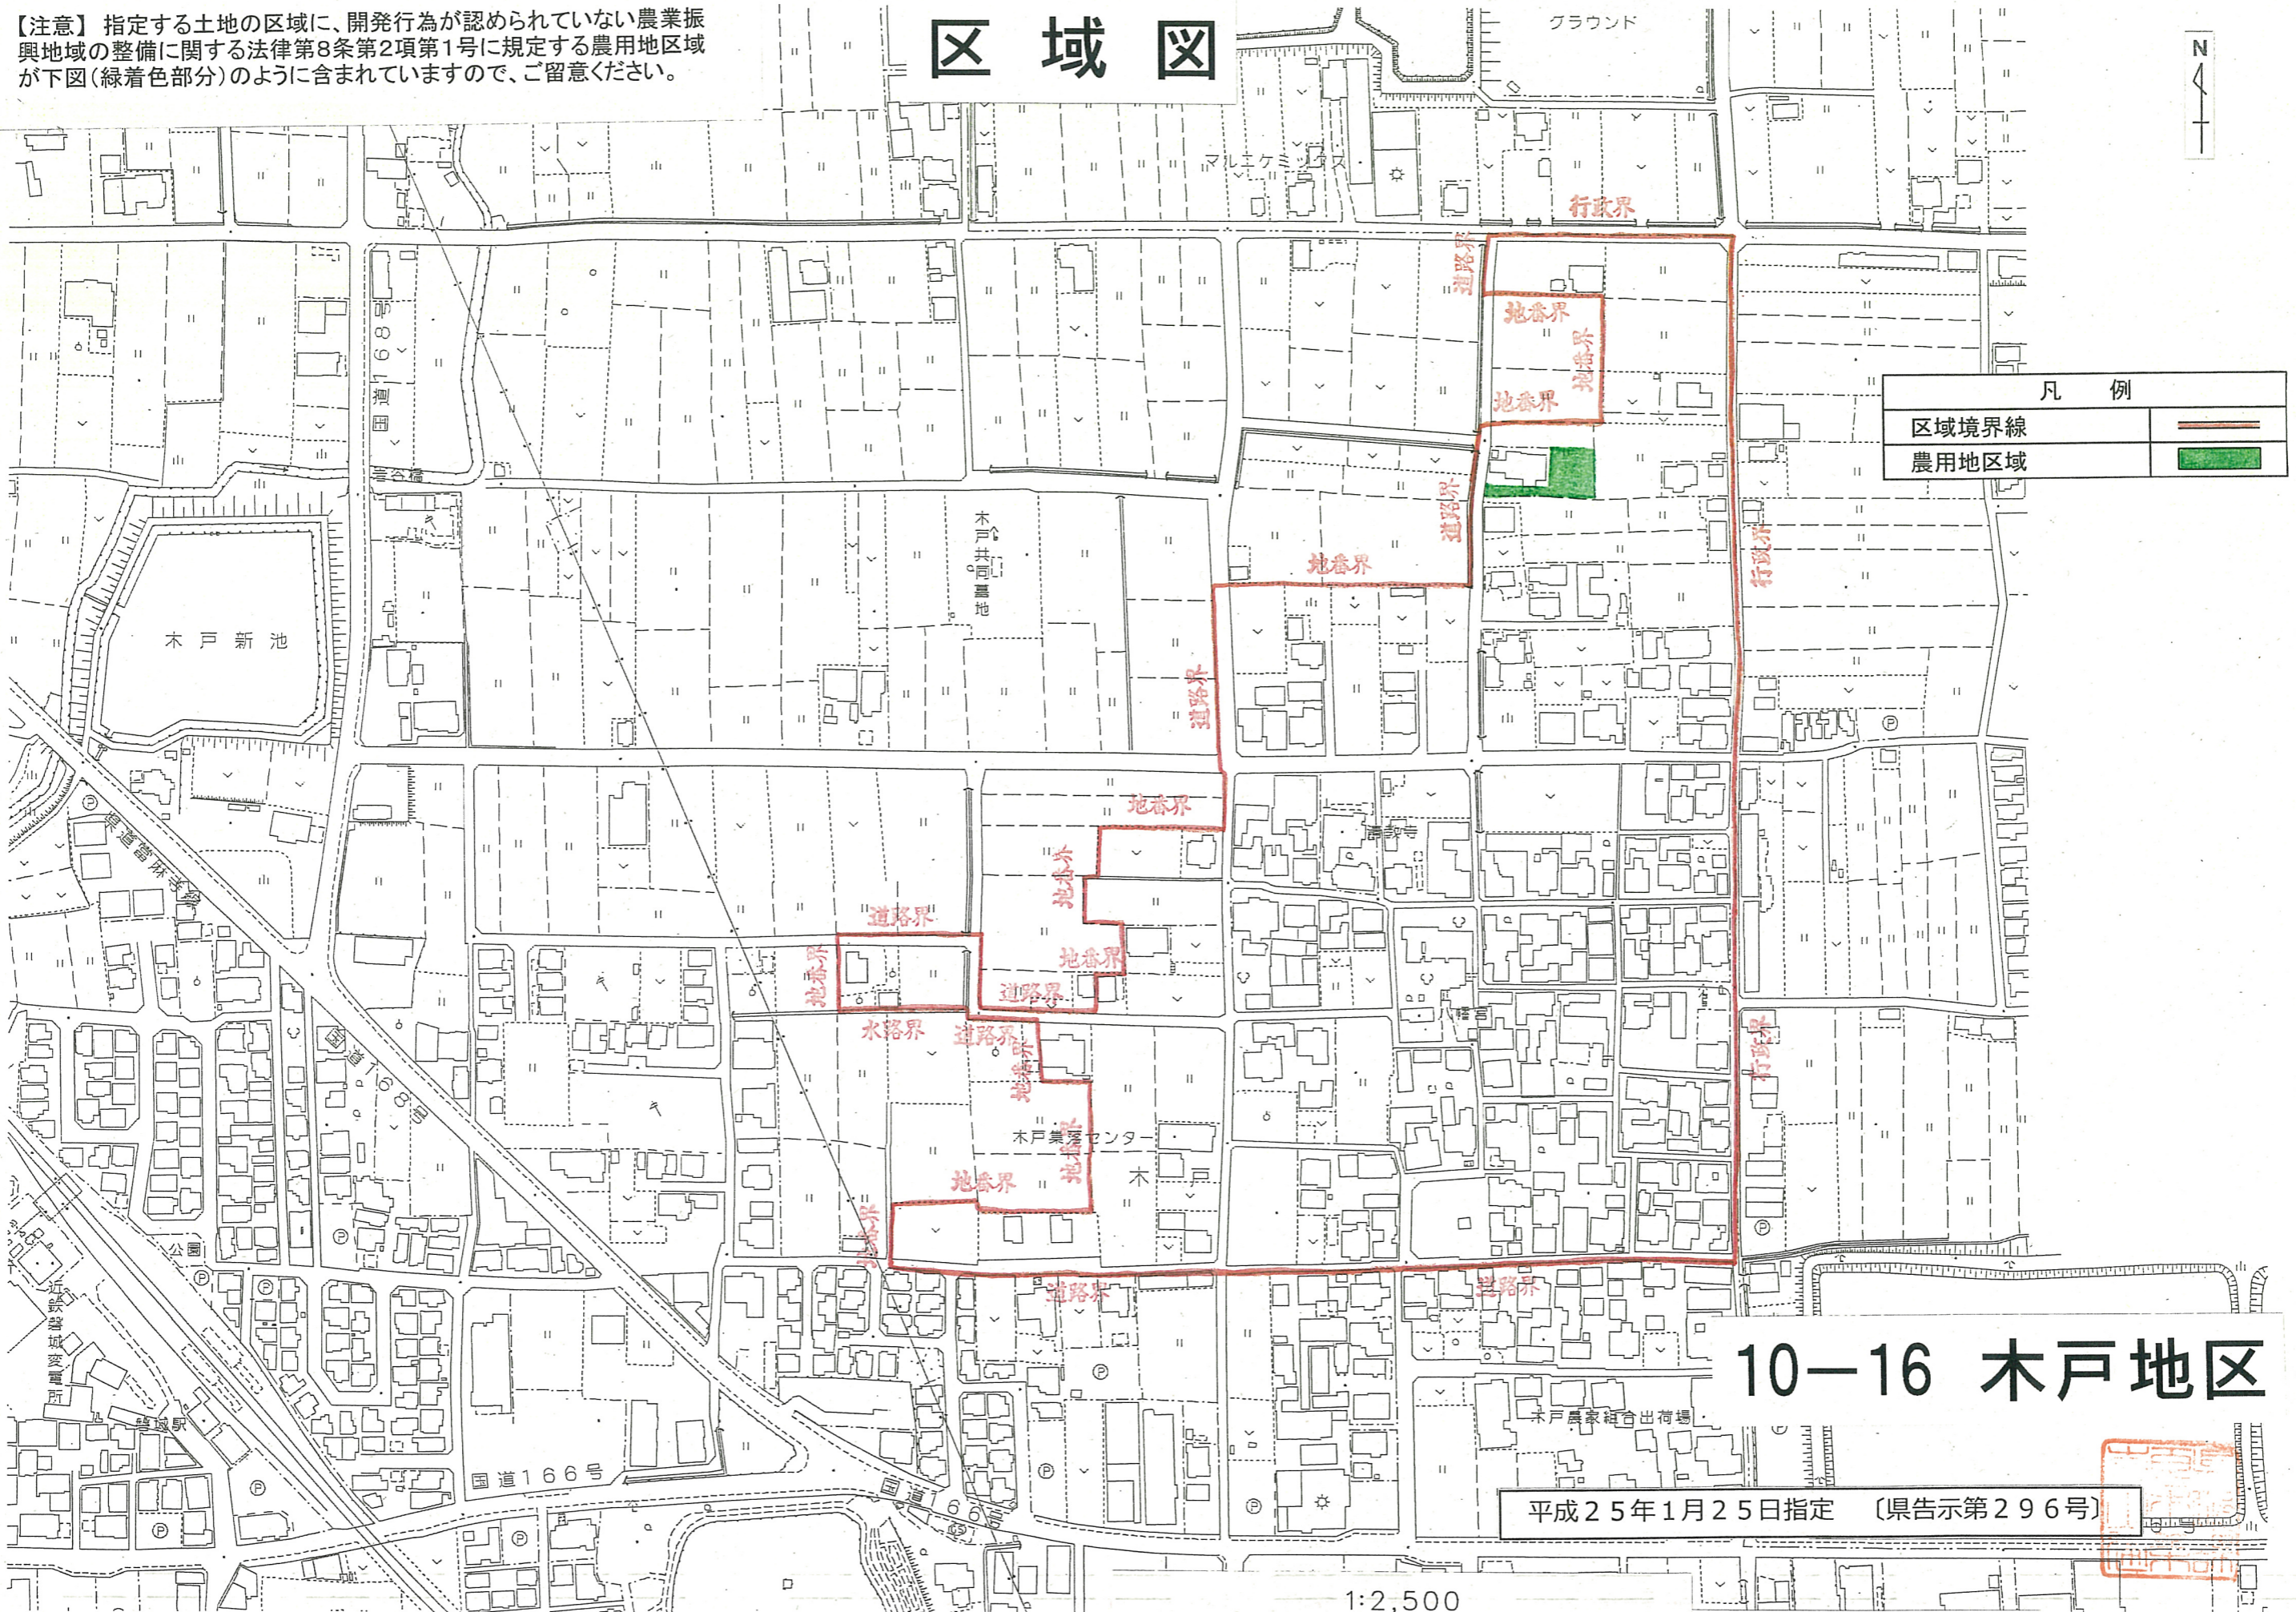

【注意】 指定する土地の区域に、開発行為が認められていない農業振興地域の整備に関する法律第8条第2項第1号に規定する農用地区域が下図(緑着色部分)のように含まれていますので、ご注意ください。

区域図

凡 例	
区域境界線	
農用地区域	

10-16 木戸地区

平成25年1月25日指定 (県告示第296号)

農地法第4条第2項第1号口に掲げる農地(甲種農地・第一種農地)を除く

縮尺 1:2500